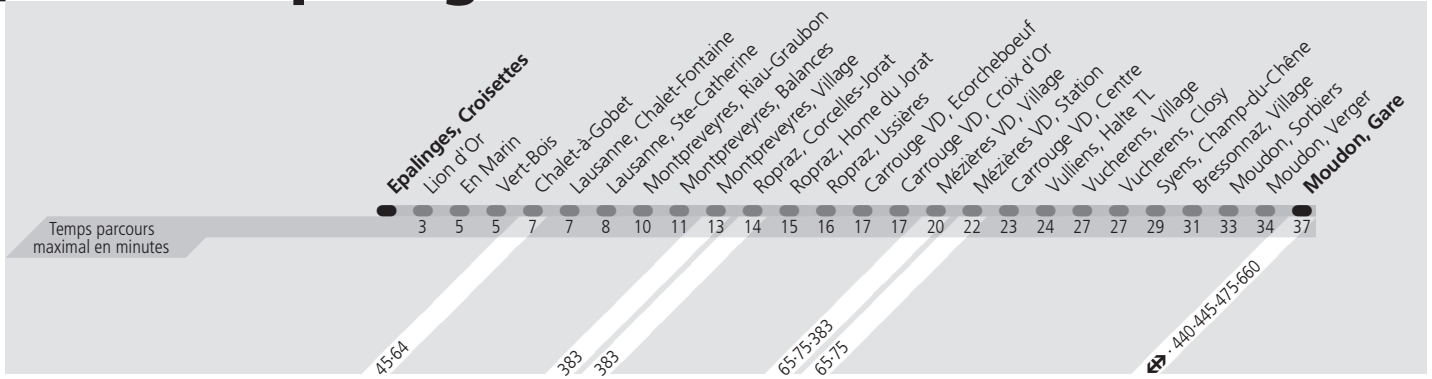

♿ Accessibilité restreinte. Renseignements au 021 621 01 11, prix d'un appel local (non surtaxé)

↔ Chemins de fer CFF

Samedi

Epalinges, Croisettes Direction > **Moudon, Gare**

Epalinges, Croisettes	05 12	06 12	07 12	08 12	09 12	10 12	11 12	12 12	13 12	14 12	15 12	16 12	17 12	18 12	19 12	20 12	21 12	22 12	23 12	00 12
Lion d'Or	05 15	06 15	07 15	08 15	09 15	10 15	11 15	12 15	13 15	14 15	15 15	16 15	17 15	18 15	19 15	20 15	21 15	22 15	23 15	00 15
Lausanne, Chalet-à-Gobet	05 18	06 18	07 18	08 18	09 18	10 18	11 18	12 18	13 18	14 18	15 18	16 18	17 18	18 18	19 18	20 18	21 18	22 18	23 18	00 18
Montpreveyres, Balances	05 21	06 21	07 21	08 21	09 21	10 21	11 21	12 21	13 21	14 21	15 21	16 21	17 21	18 21	19 21	20 20	21 20	22 20	23 20	00 20
Montpreveyres, Village	05 23	06 23	07 23	08 23	09 23	10 23	11 23	12 23	13 23	14 23	15 23	16 23	17 23	18 23	19 23	20 22	21 22	22 22	23 22	00 22
Ropraz, Corcelles-Jorat	05 24	06 24	07 24	08 24	09 24	10 24	11 24	12 24	13 24	14 24	15 24	16 24	17 24	18 24	19 24	20 23	21 23	22 23	23 23	00 23
Ropraz, Ussières	05 26	06 26	07 26	08 26	09 26	10 26	11 26	12 26	13 26	14 26	15 26	16 26	17 26	18 26	19 26	20 25	21 25	22 25	23 25	00 25
Mézières VD, Village	05 29	06 29	07 29	08 29	09 29	10 29	11 29	12 29	13 29	14 29	15 29	16 29	17 29	18 29	19 29	20 28	21 28	22 28	23 28	00 28
Mézières VD, Station	05 31	06 31	07 31	08 31	09 31	10 31	11 31	12 31	13 31	14 31	15 31	16 31	17 31	18 31	19 31	20 30	21 30	22 30	23 30	00 30
Carrouge VD, Centre	05 31	06 31	07 31	08 31	09 31	10 31	11 31	12 31	13 31	14 31	15 31	16 31	17 31	18 31	19 31	20 30	21 30	22 30	23 30	00 30
Vulliens, Halte TL	05 33	06 33	07 33	08 33	09 33	10 33	11 33	12 33	13 33	14 33	15 33	16 33	17 33	18 33	19 33	20 32	21 32	22 32	23 32	00 32
Vucherens, Village	05 35	06 35	07 35	08 35	09 35	10 35	11 35	12 35	13 35	14 35	15 35	16 35	17 35	18 35	19 35	20 34	21 34	22 34	23 34	00 34
Syens, Champ-du-Chêne	05 37	06 37	07 37	08 37	09 37	10 37	11 37	12 37	13 37	14 37	15 37	16 37	17 37	18 37	19 37	20 36	21 35	22 35	23 35	00 35
Bressonnaz, Village	05 39	06 39	07 39	08 39	09 39	10 39	11 39	12 39	13 39	14 39	15 39	16 39	17 39	18 39	19 39	20 38	21 37	22 37	23 37	00 37
Moudon, Gare	05 45	06 45	07 45	08 45	09 45	10 45	11 45	12 45	13 45	14 45	15 45	16 45	17 45	18 45	19 45	20 44	21 43	22 43	23 43	00 43

Fêtes: Noël, Nouvel An, 2 janvier, Vendredi Saint, lundi de Pâques, Ascension, lundi de Pentecôte, 1er Août et lundi du Jeûne fédéral

Vacances: 25.12.2017 au 05.01.2018, 19.02.2018 au 23.02.2018, 02.04.2018 au 13.04.2018, 11.05.2018, 09.07.2018 au 24.08.2018, 15.10.2018 au 26.10.2018

Les horaires peuvent être modifiés selon les conditions de circulation.